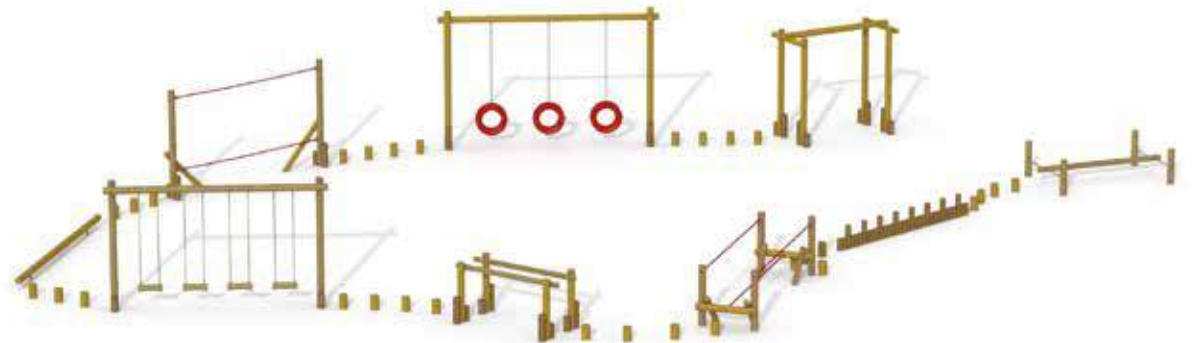

Parcours Aventure - Bois Mélèze - A010