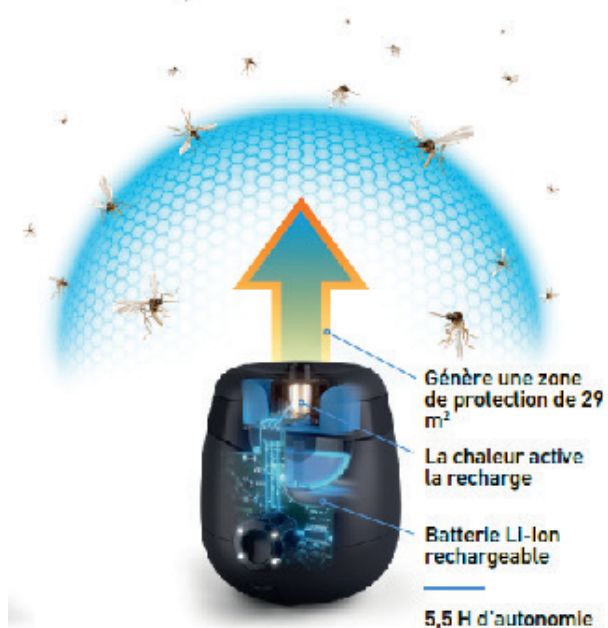

Diffuseur anti-moustiques rechargeable

DESCRIPTIF

Le diffuseur rechargeable Thermacell est un appareil répulsif à moustiques qui crée une zone de protection de 29 m².

Autonomie de 5,5 heures.

Utilise des recharges de 40 heures. Efficacité maximale en 15 minutes.

Efficace contre les moustiques et les moustiques tigres.

Ce diffuseur est portable, complètement silencieux et sans odeur.

CARACTÉRISTIQUES TECHNIQUES

- Dimensions du produit (L x l x H) : 7 x 12 x 11 cm
- Couleur : Noir
- Poids du produit : 360 G

UTILISATION

Il suffit d'insérer la recharge liquide de 40h dans le diffuseur, allumer le diffuseur et laisser agir. Ce diffuseur se place uniquement en extérieur. Il fonctionne avec des recharges liquide de 40h (vendues séparément).

Période d'emploi possible optimale

J F M A M J J A S O N D

CONTENU

Diffuseur rechargeable Thermacell - noir

FONCTIONNEMENT

RECHARGEABLE

TRANSPORTABLE

UNE SEULE RECHARGE LIQUIDE