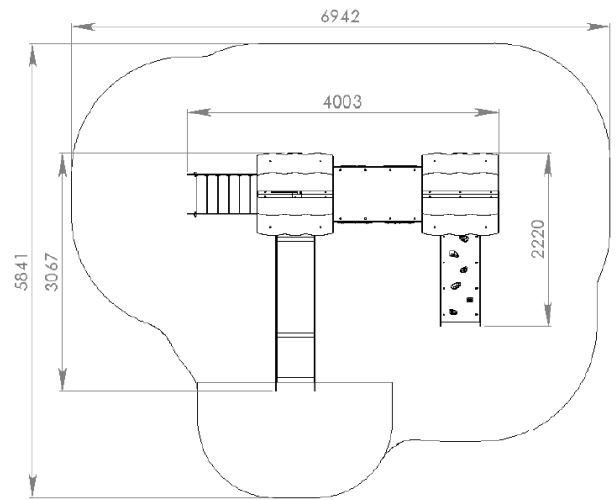

GAMME MER - THALASSA

CARACTÉRISTIQUES

- Dimensions (Lxlxh) : 4.00 x 3.07 x 3.09 m
- Hauteur de chute libre : 1.14 m
- Zone de sécurité : 32.2 m²
- Tranche d'âge : 2 - 10 ans
- Capacité : 14 enfants
- Poids : 1300 kg
- Montage : 4h (2 personnes)
- Normes : PEFC 10-31-1959 / ISO 9001
- Fabriqué en ESAT
- Structure : acier galvanisé peint section 70x70mm
- Éléments décoratifs : HPL (épaisseur 10mm)
- Visserie : Inox
- Sol : antidérapant
- Glissière : polyester
- Fixation sur platine (longues / courtes) ou par scellement