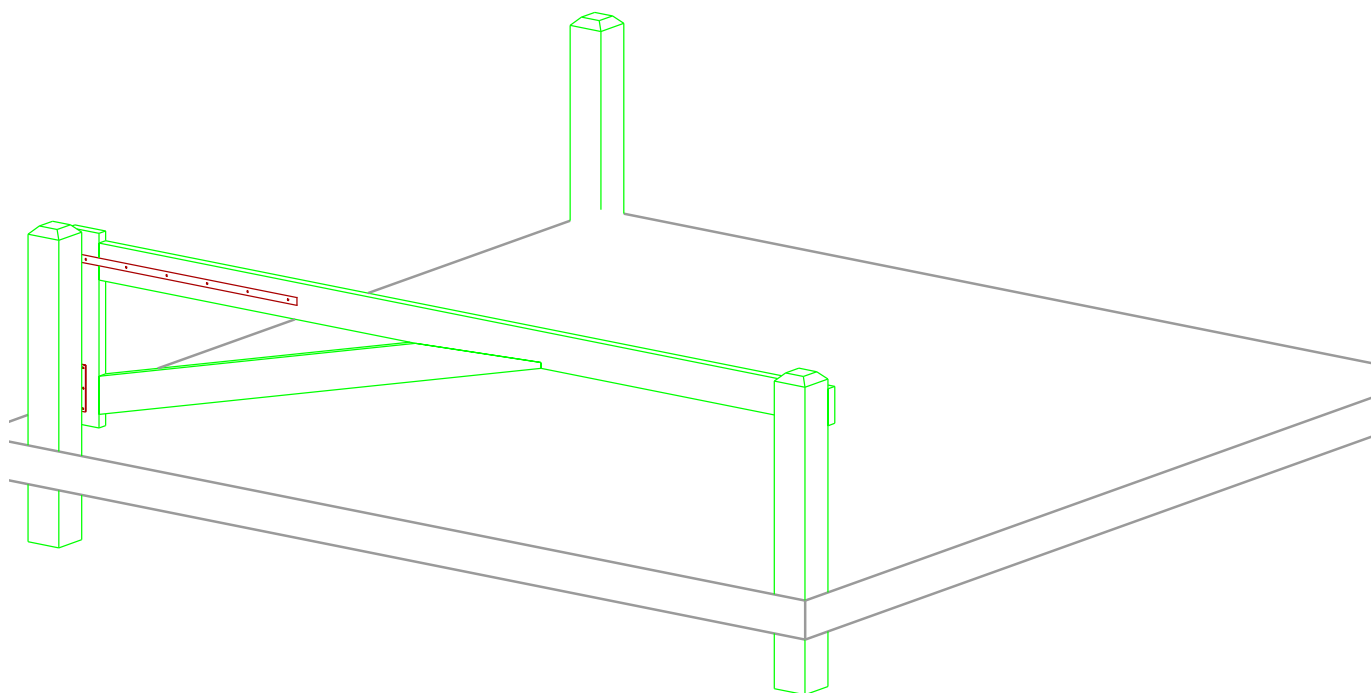

# Barrière pivotante passage 4.5 ml