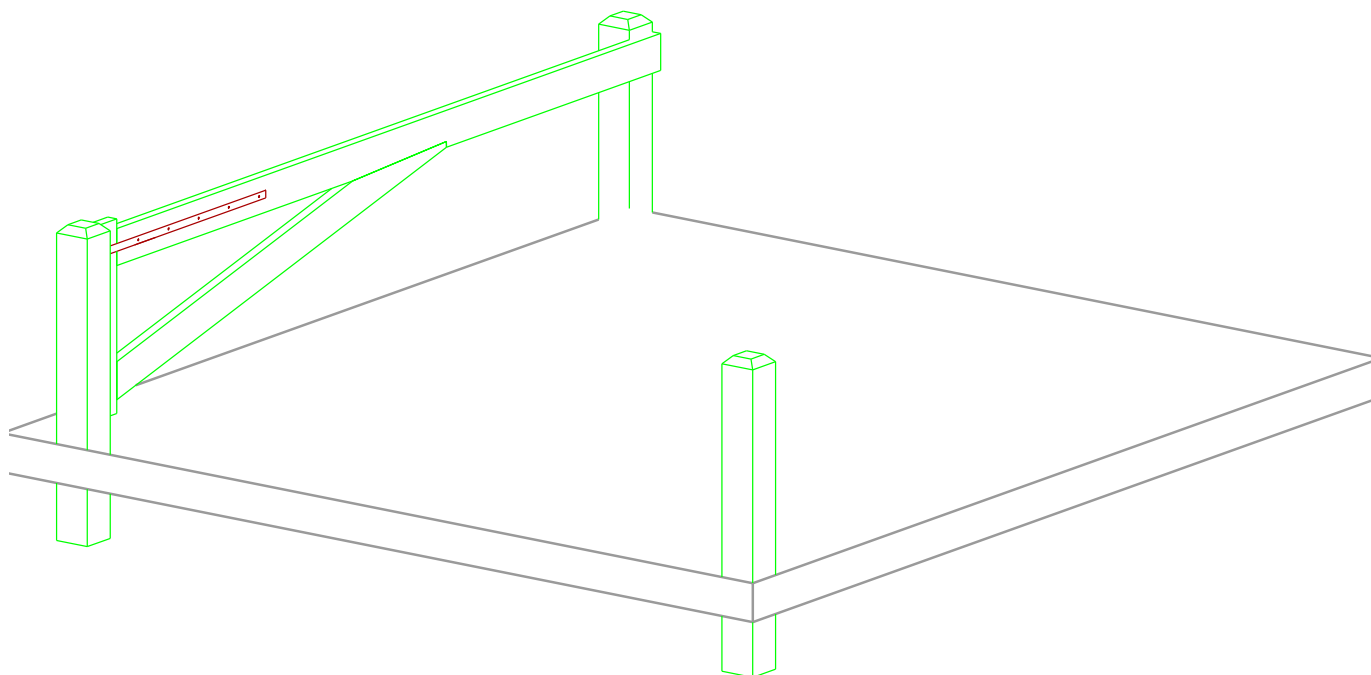

# Barrière pivotante passage 4.5 ml