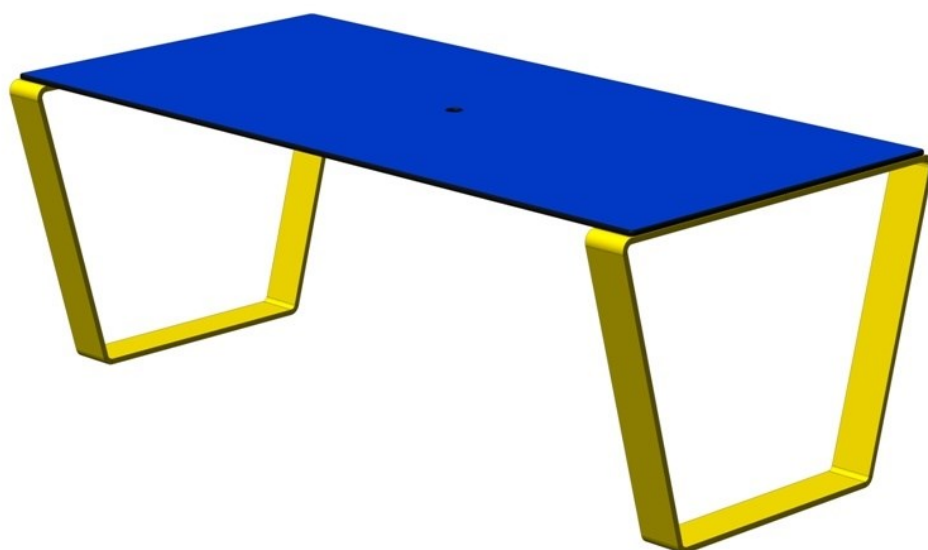

TABLE RECTANGLE CLASSIQUE - TINY

CARACTÉRISTIQUES

- Gamme: Petite enfance
- Dimensions (LxhxP): 1500 x 500 x 720
- Trou parasol: Ø 35mm
- Capacité d'accueil: 6 enfants assis
- Matériaux: Compact plein, acier thermolaqué
- Fixation: A cheviller
- Livrée non montée (avec kit de visserie inclus)
- Option: Hauteur du plateau réhaussé de 100mm (gamme primaire)
- Montage facile
- Fabriqué en France
- Nuancier: nous consulter