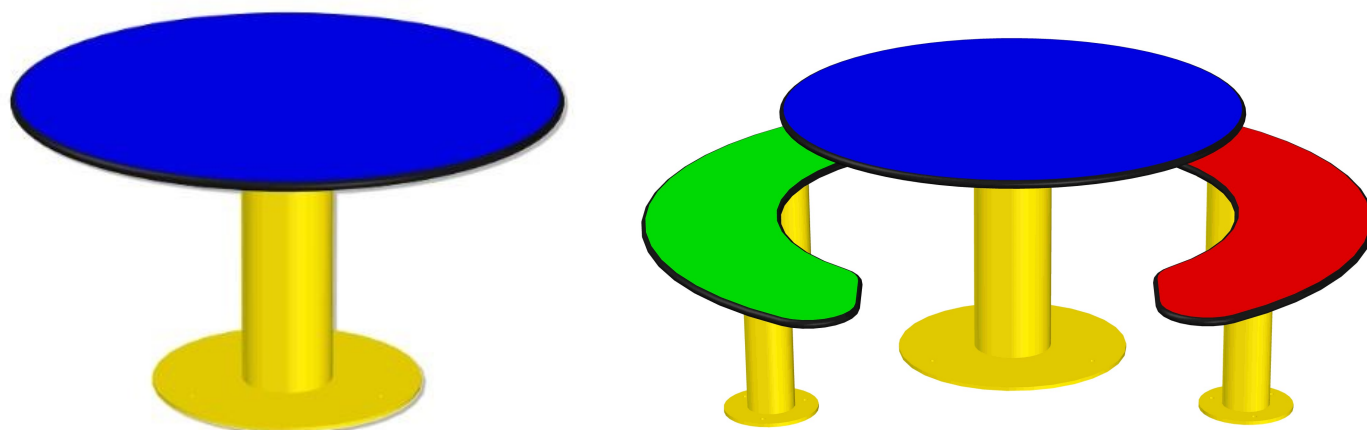

TABLE RONDE - TINY

CARACTÉRISTIQUES

- Gamme: Petite enfance
- Dimensions (table seule): Ø 1000 x 560
- Pied acier: Ø 140
- Capacité d'accueil: 6 enfants assis
- Matériaux: Compact plein, acier thermolaqué
- Fixation: A cheviller
- Livrée non montée (avec kit de visserie inclus)
- Option: Hauteur du plateau réhaussé de 100mm (gamme primaire)
- Montage facile
- Fabriqué en France
- Nuancier: nous consulter
- Compatible avec: Banquette courbée - NINO (réf BAE410bi)