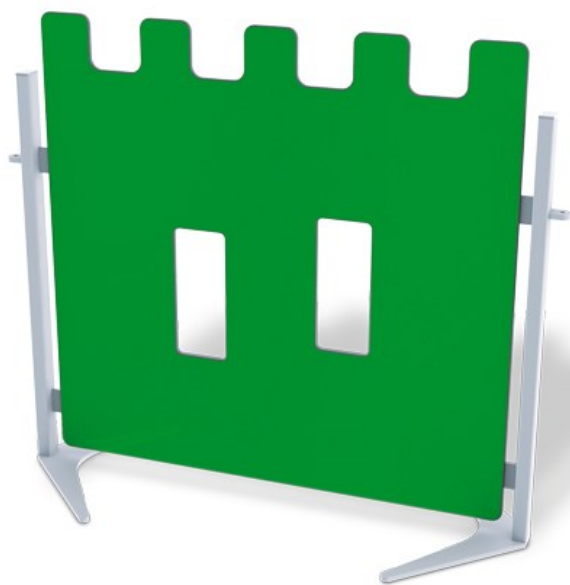

CLOTURE PAOLO - CHÂTEAU FORT

CARACTÉRISTIQUES

- Gamme: Petite enfance
- Dimensions: 900 x 900
- Poteaux acier 30 x 30
- Matériaux: Panneau en compact stratifié HPL forme château fort, acier thermolaqué
- Fixation: sur platine ou à sceller
- Montage facile
- Fabriqué en France
- Nuancier: nous contacter