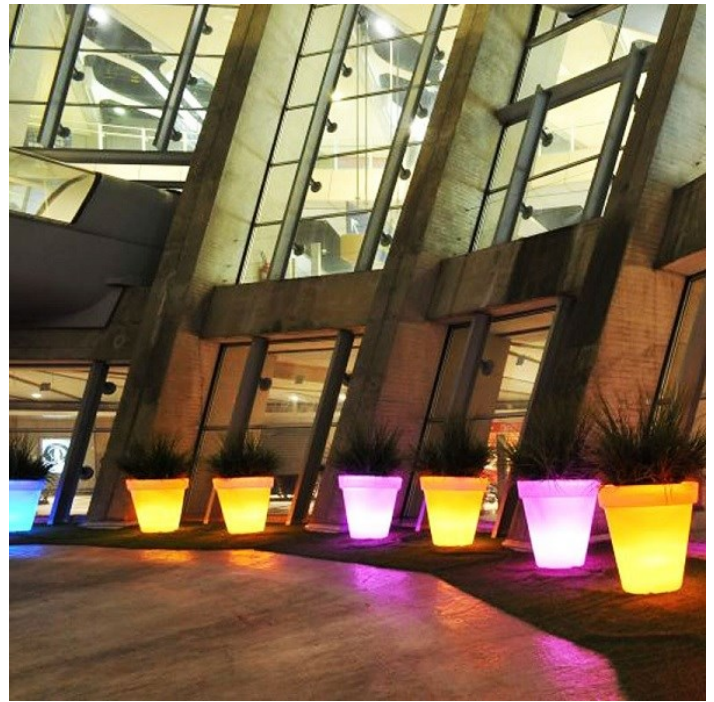

# POT LUMINEUX AZURO ROND - 22L

## CARACTÉRISTIQUES

- Prix à l'unité
- Pot en polyéthylène rotomoulé PEHD 100% recyclable
- Fabrication française
- Résistant aux UV & aux chocs
- Faible conductivité thermique pour développement des plantes
- Trou d'évacuation d'eau
- Garantie 10 ans
- Pour utilisation extérieur : percer le pot à l'intérieur du bac
- Ampoule LED RGB 6W, E27 avec télécommande / ou ampoule LED blanc
- Fixation: Platine anti-basculement
- Dimensions : Ø 610mm / Ht 605 mm
- Contenance : 22 L
- Poids: 7 kg
- 21 coloris disponibles :