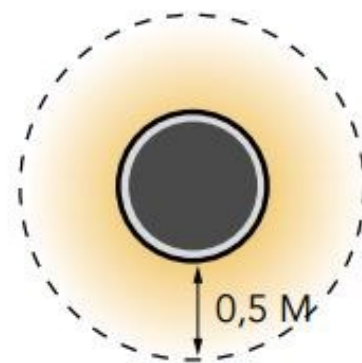

POLARIS - 12V

CARACTÉRISTIQUES

- Dimensions (ØxP): 145 x 35 mm
- Matériel: Aluminium
- Coloris: Anthracite
- Couleur: Blanc chaud
- Ampoule: Type SMD classe G
- Indice de protection: IP44
- Voltage: 12V AC/DC
- Puissance: 6W
- Lumens en sortie: 500
- K: 3 000
- Température ambiante: -20°C / 50°C
- Durée de vie en moyenne: 25 000 h
- Dimmable: Non
- Fourni avec: Matériel de montage / Connecteur F
- Application: Mur / Clôture / Toit / Maison