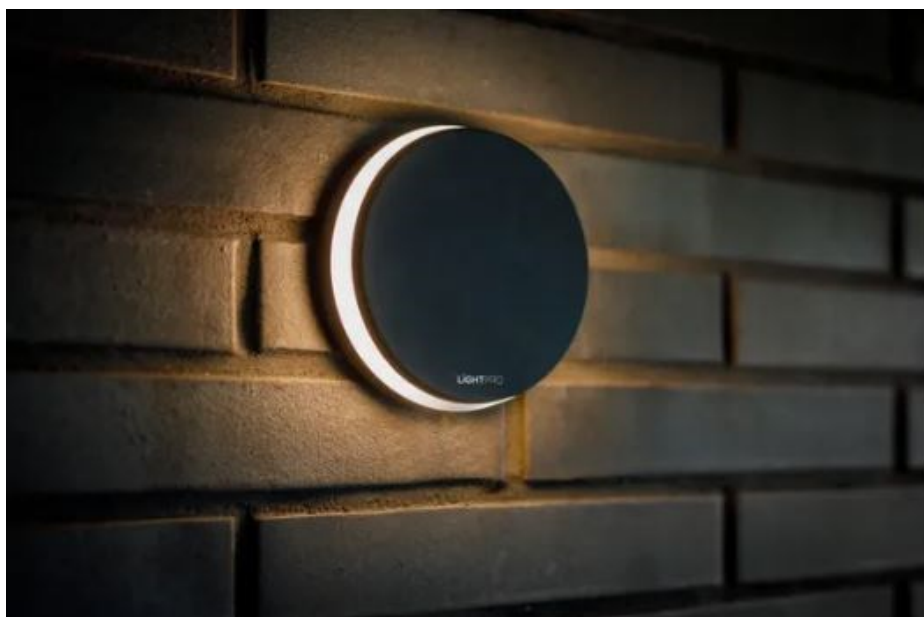

POLARIS - 12V

CARACTÉRISTIQUES

- Dimensions (ØxP): 145 x 35 mm
- Matériel: Aluminium
- Coloris: Anthracite
- Couleur: Blanc chaud
- Ampoule: Type SMD classe G
- Indice de protection: IP44
- Voltage: 12V AC/DC
- Puissance: 6W
- Lumens en sortie: 500
- K: 3 000
- Température ambiante: -20°C / 50°C
- Durée de vie en moyenne: 25 000 h
- Dimmable: Non
- Fourni avec: Matériel de montage / Connecteur F
- Application: Mur / Clôture / Toit / Maison