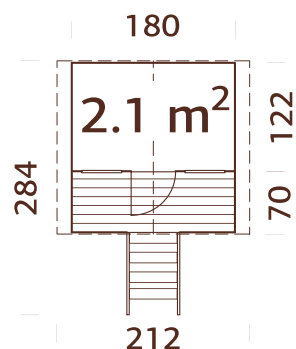

### Dimensions au sol :

180x122(190) cm

Volume : 3,0 m<sup>3</sup>

Vitrage porte/fenêtre :

Plexiglas

### Fenêtre fixe, dimensions :

38x44 cm

Dimensions utiles de la

porte : 51x115 cm

Lames de toit : 16 mm

Superficie du toit : 4,6 m<sup>2</sup>

Pente de toit : 29,0°

Dimension au sol : 2,2 m<sup>2</sup>

www.tuv.com  
ID 000053407

Panneaux préfabriqués.

16 mm

A: 117 cm

B: 169/287 cm

Inclus 16

mm