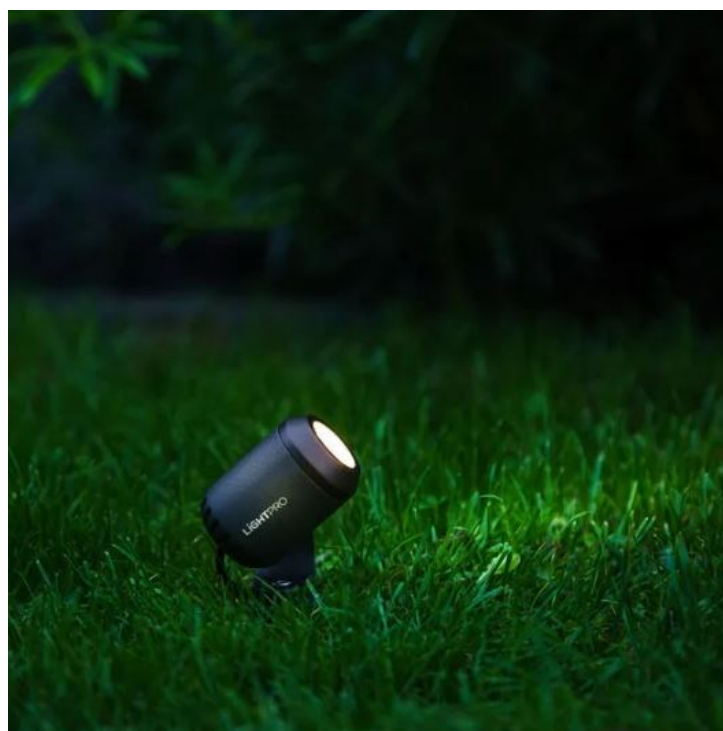

JUNO 4 - 12 V

CARACTÉRISTIQUES

- Matériaux: Aluminium
- Couleur: Anthracite
- Type de câble: AWM2464 / 20 AWG
- Dimensions (HXLXP): 85 x 55 x 68 mm
- Indice de protection: IP65
- Voltage: 12 V AC/DC
- Puissance (W): 4
- Lumens en sortie (lm): 372
- K: 3.000
- Durée de vie moyenne: 25 000 h
- Garantie 6 ans
- Fourni avec: Matériel de fixation / Connecteur F / Piquet / Ampoule SMD classe F