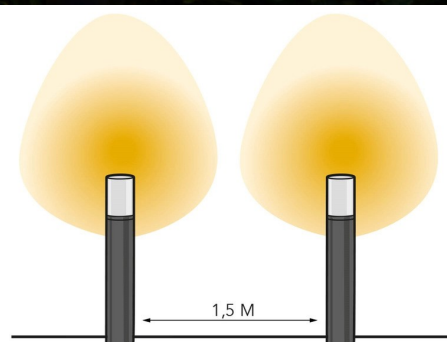

OBERON LO - 12V

CARACTÉRISTIQUES

- Dimensions(HxØ): 420 x 64 mm
- Matériel: Aluminium
- Coloris: Anthracite
- Ampoule: Type SMD classe F
- Indice de protection: IP44
- Voltage: 12V AC/DC
- Puissance: 4 W
- Lumens en sortie: 40 - 400
- K: 3 000
- Température ambiante: -20°C / 50°C
- Durée de vie en moyenne: 25 000 h
- Dimmable: Oui
- Garantie: 6 ans
- Fourni avec: Matériel de montage / Connecteur F / Piquet au sol / Clé Allen
- Application: Frontière / Terrasse / Allée / Chemin