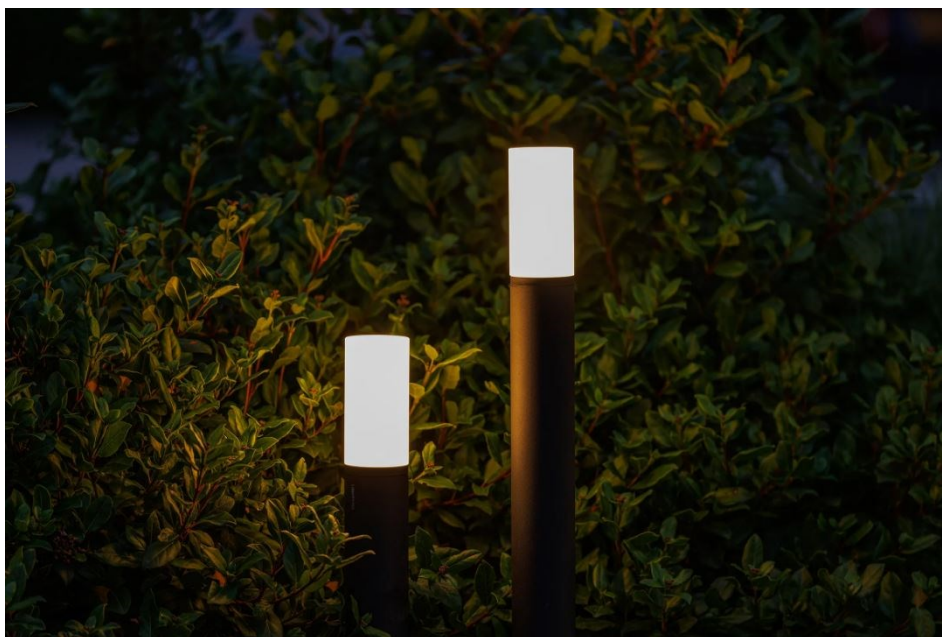

OBERON LO - 12V

CARACTÉRISTIQUES

- Dimensions(HxØ): 420 x 64 mm
- Matériel: Aluminium
- Coloris: Anthracite
- Ampoule: Type SMD classe F
- Indice de protection: IP44
- Voltage: 12V AC/DC
- Puissance: 4 W
- Lumens en sortie: 40 - 400
- K: 3 000
- Température ambiante: -20°C / 50°C
- Durée de vie en moyenne: 25 000 h
- Dimmable: Oui
- Garantie: 6 ans
- Fourni avec: Matériel de montage / Connecteur F / Piquet au sol / Clé Allen
- Application: Frontière / Terrasse / Allée / Chemin