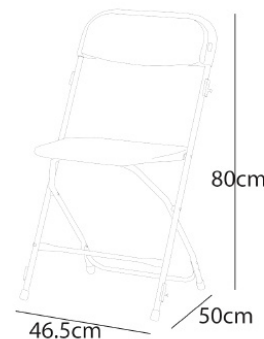

# Chaise pliante JetM2

Gris anthracite

Beige

Blanc

Marron

## CARACTÉRISTIQUES

- 4 couleurs : gris anthracite foncé, blanc, beige et marron
- Dimensions dépliées (L x l x h) 50 x 46.5 x 80 cm
- Dimensions pliées (L x l x h) 97.5 x 46.5 x 6.5 cm
- Poids net 3.95 kg
- Chaise pliante ultra légère, très solide et facile d'entretien
- Barre anti-enfoncement à l'arrière
- Conçue pour une utilisation intérieure ou extérieure
- Trous d'évacuation d'eau sur l'assise
- Chaise pliée à faible encombrement : les chaises s'emboîtent parfaitement
- Double système d'accrochage intégré
- Manipulation et transport aisés

## FINITION ASSISE ET DOSSIER

- Polypropylène (PP)
- Classification non-feu M2 (certification française LNE)
- Traitement anti UV
- Hauteur assise: 44.5 cm
- Dimensions assise: 40 x 40 cm