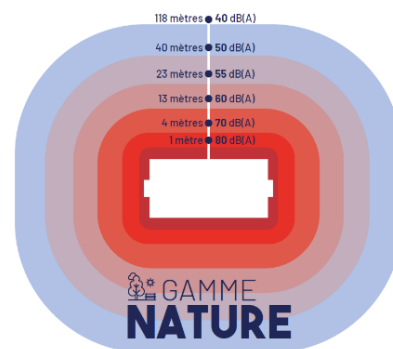

- Poteaux de structure carrés ou ronds, scellés ou sur platine, avec têtes personnalisées en aluminium moulé
- Boulonnerie en inox et inviolable
- Absence de visserie coté jeu permettant des conditions de sécurité de jeu optimales
- Fixation bidirectionnelle des cadres latéraux sur les poteaux par cornière soudée alliant facilité de montage, démontabilité et stabilité géométrique totale de l'ensemble dans la durée

- Nuisances sonores réduites à leur minimum grâce à l'assemblage des modules sur le bâti via des embouts moulés antivibratoires (développement Nouansport)

Tests sonores

SENSATION MOYENNE	NIVEAU SONORE	TYPE D'AMBIANCE EXTÉRIEURE
Très bruyant	80 dB(A)	Autoroute, périphérique...
Bruyant	70 dB(A)	Rue animée, grand boulevard...
Bruit urbain modéré	60 dB(A)	Centre ville, rue de distribution...
Relativement calme	50 dB(A)	Secteur résidentiel, rue déserte...
Bruit de fond calme	40 dB(A)	Campagne, intérieur cour...
Très calme	30 dB(A)	Ambiance nocturne milieu rural
Silence	20 dB(A)	Désert