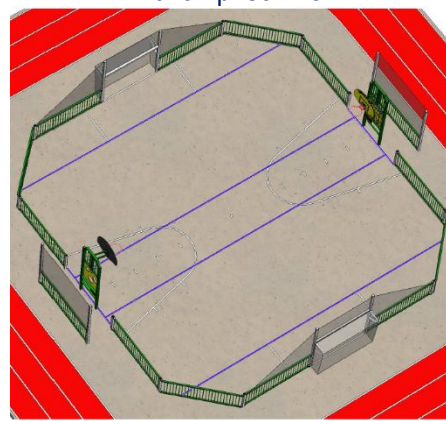

FICHE PRODUIT

Normes et réglementations : NF EN 15312 – Équipement sportif en accès libre

■ ■ FABRIQUÉ EN TOURAINE

FICHE PRODUIT

- Le carré magique s'installe sur un sol en béton ou en enrobé. Les tracés guident les utilisateurs dans l'exploration des jeux et la pratique des activités sportives proposées.

Foot – Hand

Basket

Jeux de cible

Ballon prisonnier

- Le boulier de type « Baby-Foot » complète l'ensemble et permet de compter les points

ENCEINTE MULTISPORTS 13m x 13m

FICHE PRODUIT

Normes et réglementations : NF EN 15312 – Équipement sportif en accès libre

■ ■ FABRIQUÉ EN TOURAINE

FICHE PRODUIT

Le carré magique se compose de :

- 2 Buts de hand / foot : (H)1.7 x (L)2.4 x (P)0.5 m en acier galvanisé peint aux poudres polyester époxy surmontés d'un filet pare ballon noir en polypropylène Ø2.3mm, mailles 45mm surjeté sur le pourtour. Les fonds de cage sont en filet renforcé et lesté au sol par une chaîne gainée. Ils amortissent les rebonds pour plus de sécurité : fil noir Ø2.3mm, mailles 50mm
- 2 combinés : Bouliers - Jeux d'adresse en HPL 13mm - Buts de basket munis de panneaux en HPL 13mm demi arrondi, de cercles et de filets anti vandalismes.
- L'enceinte de jeu de 13x 13m (Hors tout : 15m x 14.4m) est scellée ou sur platine
 - Les poteaux carrés section 80x80mm ou rond Ø 90mm et la structure sont en acier galvanisé peint aux poudres polyester époxy. Large choix de coloris.
 - Le remplissage des cadres latéraux est en acier barreaudé Ø 27mm ou en lames composites recyclées de section 28x140mm

DEMANDEZ NOTRE DOCUMENTATION

Gamme Pump Track

Gamme chêne

Gamme clôtures rigides

Gamme équestre

Gamme gabions

GPS : Lat N 43°56'11", Long E 1°18'53" (43.9364, 1.3147)
Sortie Autoroute Montauban N°67

www.sudenvironnement.fr