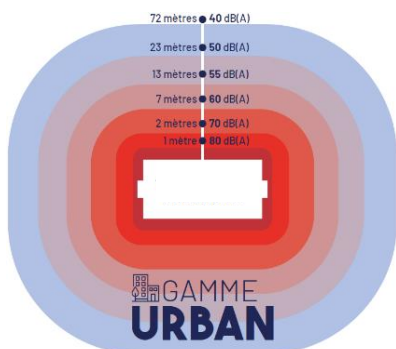

Tests sonores