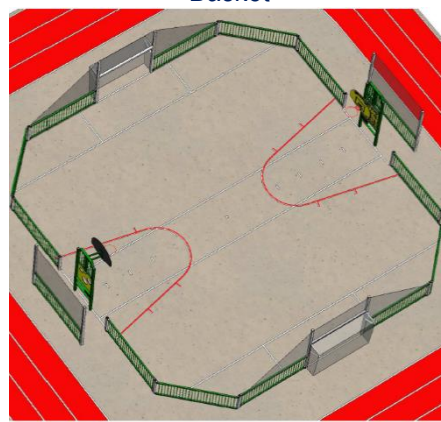

FICHE PRODUIT

Normes et réglementations : NF EN 15312 – Équipement sportif en accès libre

■ ■ FABRIQUÉ EN TOURAINE

FICHE PRODUIT

Carré magique est une enceinte extérieure en accès libre où se pratiquent jeux d'adresse et de motricité, sports de balles et de ballons. C'est un lieu de rencontre et de partage, accessible à tous, conçu pour tous les âges et notamment les 6 – 12 ans.

FICHE PRODUIT

Normes et réglementations : NF EN 15312 – Équipement sportif en accès libre

■ ■ FABRIQUÉ EN TOURAINE

FICHE PRODUIT

- Le carré magique s'installe sur un sol en béton ou en enrobé. Les tracés guident les utilisateurs dans l'exploration des jeux et la pratique des activités sportives proposées.

Foot – Hand

Basket

Jeux de cible

Ballon prisonnier

- Le boulier de type « Baby-Foot » complète l'ensemble et permet de compter les points

ENCEINTE MULTISPORTS 13m x 13m

FICHE PRODUIT

Normes et réglementations : NF EN 15312 – Équipement sportif en accès libre

■ ■ FABRIQUÉ EN TOURAINE

FICHE PRODUIT

Le carré magique se compose de :

- 2 Buts de hand / foot : (H)1.7 x (L)2.4 x (P)0.5 m en acier galvanisé peint aux poudres polyester époxy surmontés d'un filet pare ballon noir en polypropylène Ø2.3mm, mailles 45mm surjeté sur le pourtour. Les fonds de cage sont en filet renforcé et lesté au sol par une chaîne gainée. Ils amortissent les rebonds pour plus de sécurité : fil noir Ø2.3mm, mailles 50mm
- 2 combinés : Bouliers - Jeux d'adresse en HPL 13mm - Buts de basket munis de panneaux en HPL 13mm demi arrondi, de cercles et de filets anti vandalismes.
- L'enceinte de jeu de 13x 13m (Hors tout : 15m x 14.4m) est scellée ou sur platine
 - Les poteaux carrés section 80x80mm ou rond Ø 90mm et la structure sont en acier galvanisé peint aux poudres polyester époxy. Large choix de coloris.
 - Le remplissage des cadres latéraux est en acier barreaudé Ø 27mm ou en lames composites recyclées de section 28x140mm