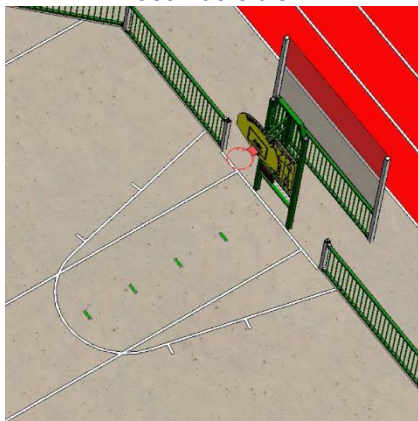

Jeux de cible