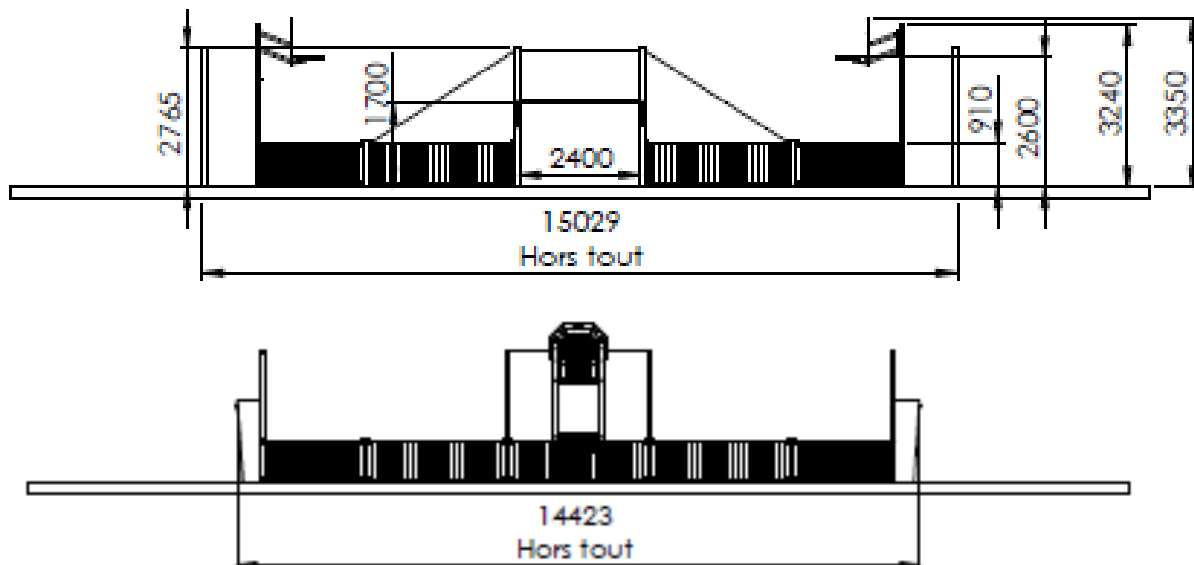

■ ■ FABRIQUÉ EN TOURAINE

FICHE PRODUIT

Le carré magique se compose de :

- 2 Buts de hand / foot : (H)1.7 x (L)2.4 x (P)0.5 m en acier galvanisé peint aux poudres polyester époxy surmontés d'un filet pare ballon noir en polypropylène Ø2.3mm, mailles 45mm surjeté sur le pourtour. Les fonds de cage sont en filet renforcé et lesté au sol par une chaîne gainée. Ils amortissent les rebonds pour plus de sécurité : fil noir Ø2.3mm, mailles 50mm
- 2 combinés : Bouliers - Jeux d'adresse en HPL 13mm - Buts de basket munis de panneaux en HPL 13mm demi arrondi, de cercles et de filets anti vandalismes.
- L'enceinte de jeu de 13x 13m (Hors tout : 15m x 14.4m) est scellée ou sur platine
 - Les poteaux carrés section 80x80mm ou rond Ø 90mm et la structure sont en acier galvanisé peint aux poudres polyester époxy. Large choix de coloris.
 - Le remplissage des cadres latéraux est en acier barreaudé Ø 27mm ou en lames composites recyclées de section 28x140mm