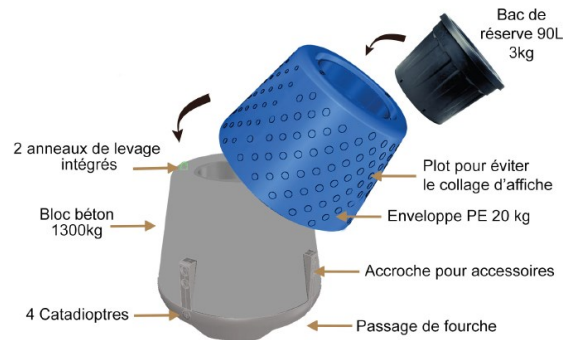

JARDINIÈRE ANTI-INTRUSION KOSTO

CARACTÉRISTIQUES

- Dimensions : Ø 1155 mm x H 1000 mm
- Contenance : 90 L
- Poids : 1 323 kg
- Garantie : 10 ans
- 100% recyclable (PEHD)
- Fabriqué en France
- Bloc béton enveloppé dans du polyéthylène rotomoulé (PEHD)
- Résistant aux UV et résistant aux chocs
- Options : Banc / Porte vélo / Corbeille / Pieu de scellement / Fixation pour barrière
- Solution défensive tout en adoptant un produit esthétique et pratique
- 21 coloris au choix