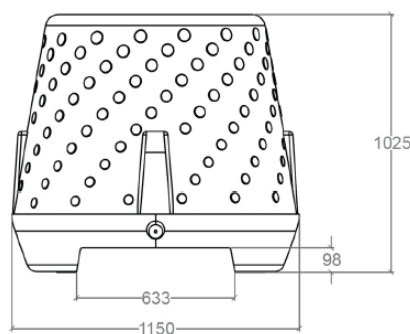

JARDINIÈRE ANTI-INTRUSION KOSTO

CARACTÉRISTIQUES

- Dimensions : Ø 1155 mm x H 1000 mm
- Contenance : 90 L
- Poids : 1 323 kg
- Garantie : 10 ans
- 100% recyclable (PEHD)
- Fabriqué en France
- Bloc béton enveloppé dans du polyéthylène rotomoulé (PEHD)
- Résistant aux UV et résistant aux chocs
- Options : Banc / Porte vélo / Corbeille / Pieu de scellement / Fixation pour barrière
- Solution défensive tout en adoptant un produit esthétique et pratique
- 21 coloris au choix