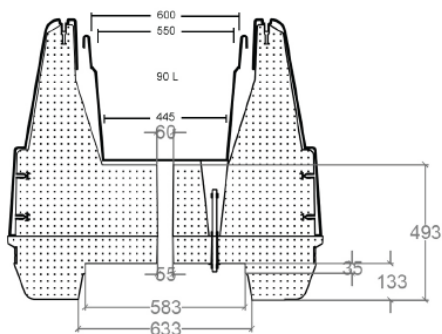

JARDINIÈRE ANTI-INTRUSION KOSTO

CARACTÉRISTIQUES

- Dimensions : Ø 1155 mm x H 1000 mm
- Contenance : 90 L
- Poids : 1 323 kg
- Garantie : 10 ans
- 100% recyclable (PEHD)
- Fabriqué en France
- Bloc béton enveloppé dans du polyéthylène rotomoulé (PEHD)
- Résistant aux UV et résistant aux chocs
- Options : Banc / Porte vélo / Corbeille / Pieu de scellement / Fixation pour barrière
- Solution défensive tout en adoptant un produit esthétique et pratique
- 21 coloris au choix