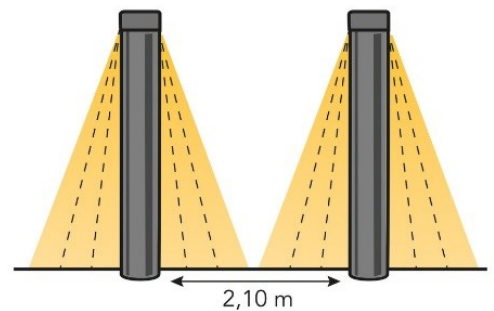

## CARACTÉRISTIQUES

- Plaques interchangeables pour ajuster faisceau lumineux
- Matériel: Aluminium
- Coloris: Anthracite
- Couleur: Blanc chaud
- Ampoule: Type COB classe F
- Indice de protection: IP44
- Voltage: 12V AC/DC
- Puissance: 9W
- Lumens en sortie: 750
- K: 3 000
- Température ambiante: -20°C / 50°C
- Durée de vie en moyenne: 25 000 h
- Dimmable: Oui
- Garantie: 6 ans
- Fourni avec: Matériel de montage / Connecteur F / Piquet au sol / Clé Allen / 3 inserts pour l'angle d'éclairage
- Application: Frontière / Terrasse / Allée / Chemin