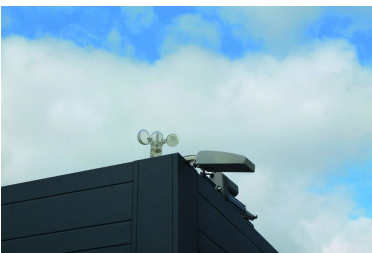

CAPTEURS MÉTÉO:

- Permet de gérer l'orientation des lames en fonction de la météo
- 1 capteur de pluie
- 1 capteur de vent
- 1 capteur de température