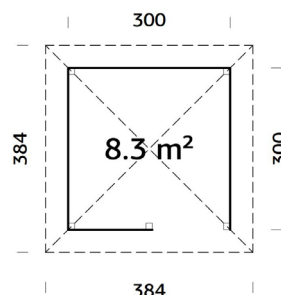

# Abri bar/comptoir Bianca - 8.3 m<sup>2</sup>

Naturel

GARANTIE  
**5**  
ANS

Gamme Bianca Connect

Traitement bain marron

Traitement gris vintage

Traitement blanc translucide

Article	Pcs
Toit carré (109392)	1
Mur plein (109375)	2
Demi-mur d'angle (109805)	1

## CARACTÉRISTIQUES DU PRODUIT

**Dimensions** : 300x300 cm

**Volume** : 22,5 m<sup>3</sup>

**Surface au sol** : 9,0 m<sup>2</sup>

**Lames de toit** : 19 mm

**Superficie du toit** : 18,4 m<sup>2</sup>

**Pente de toit** : 30,0°

## OPTIONS DE TRAITEMENT

**110134**  
Traitement par bain marron

**110135**  
Traitement par bain gris vintage

**110133**  
Traitement par bain blanc translucide

**28 mm**

**A: 210 cm**  
**B: 323 cm**

**NB ! Plancher en option ! 28 mm**