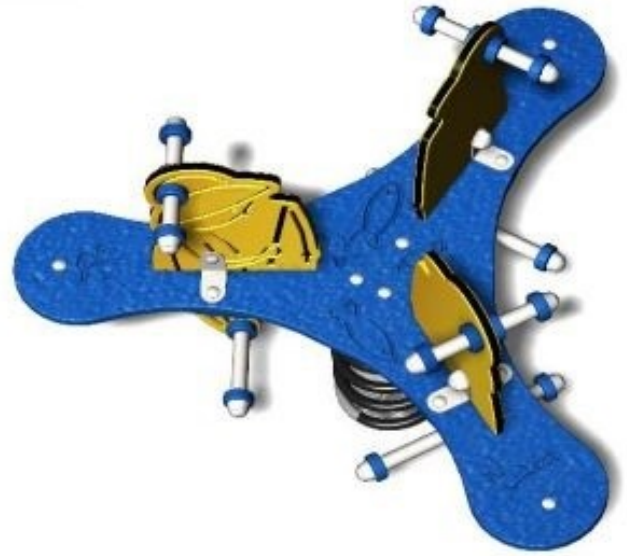

JEU RESSORT PECHEURS 3 PLACES A SCELLER

CARACTÉRISTIQUES

- Dimensions: L:1069 x l: 1069 x h: 754mm
- Zone de sécurité: 9.7m²
- Age: 1 - 6 ans
- Hauteur de chute: 0.6m
- Garantie: 25 ans
- Poids: 55 kg
- A sceller
- Disponible en version 316L - Bord de mer sur demande
- Disponible en version sur platine
- Ressort en acier galvanisé thermo laqué