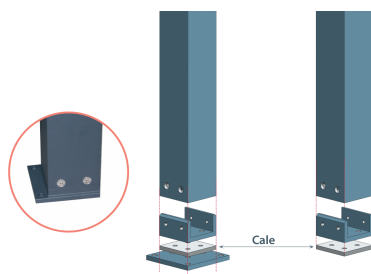

PERGOLA BIOCLIMATIQUE NOUMÉA

CARACTÉRISTIQUES

- Dimensions: 3.08 x 4.13 m / 4.00 x 5.18m / Sur-mesure possible, [nous contacter](#)
- Hauteur: 2.50 m
- Coloris: Gris sablé 7016 / Gris sablé 7039 / Blanc mat 9010 / Autres coloris: [nous contacter](#)
- Coloris lames: Blanc mat 9010
- Stores motorisés
- Résiste aux vents forts
- Éclairage LED

AUTOPORTANTE: NOUMA308413 / NOUMA4518

MURALE: NOUMM308413 / NOUMM4518

ÉCLAIRAGE LED:

- Éclairage sur deux bandeaux télécommandés
- Puissance: 14.4 watts/ m 4000K 1270lm
- Indice de protection: IP67
- Maîtrisez l'intensité lumineuse et le coloris.

STORES MOTORISÉS:

- Grammage de la toile: 600g/m²
- Épaisseur: 0.9 mm
- Rayons UV filtrés: 95%
- Coloris: Gris clair / Gris foncé / Blanc
- Manœuvre du store télécommandé

LOT DE 6 CALES:

- Cales de 5mm
- Cales de 10mm
- Permet de mettre votre pergola à niveau
- Hauteur max de calage: 30mm