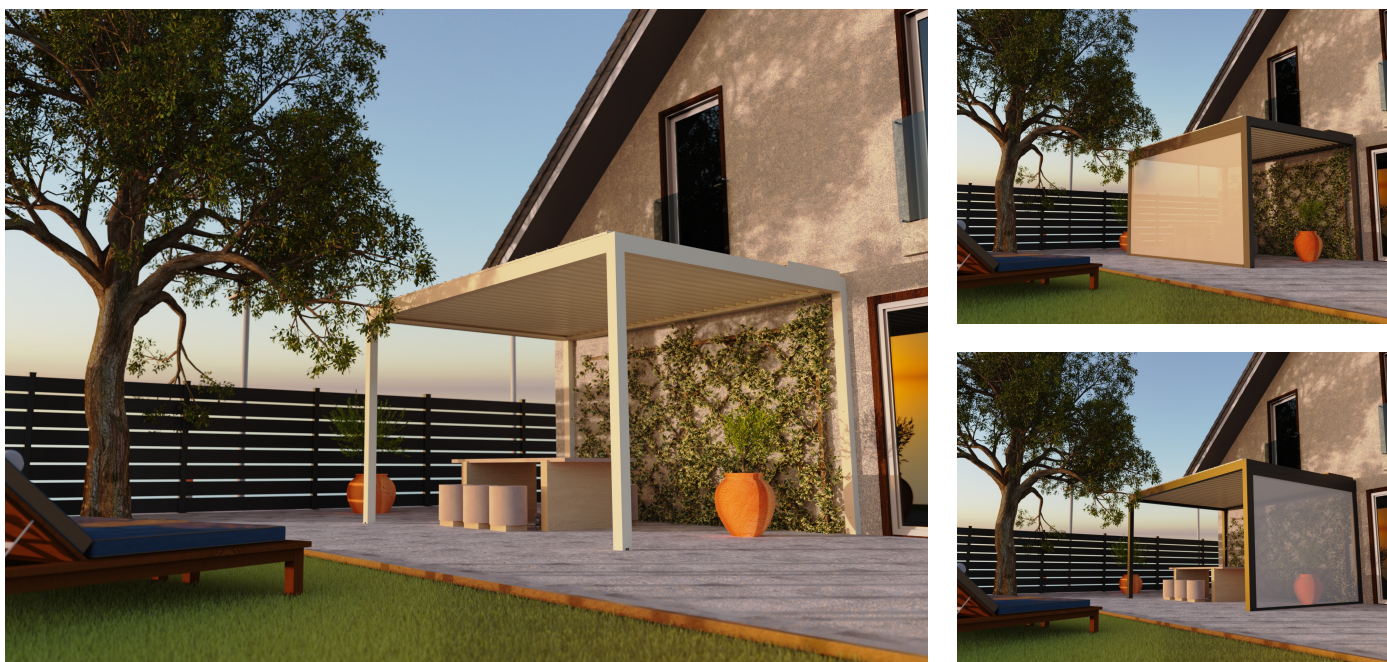

PERGOLA BIOCLIMATIQUE NOUMÉA

CARACTÉRISTIQUES

- Dimensions: 3.08 x 4.13 m / 4.00 x 5.18m / Sur-mesure possible, [nous contacter](#)
- Hauteur: 2.50 m
- Coloris: Gris sablé 7016 / Gris sablé 7039 / Blanc mat 9010 / Autres coloris: [nous contacter](#)
- Coloris lames: Blanc mat 9010
- Stores motorisés
- Résiste aux vents forts
- Éclairage LED

OPTIONS PERGOLA

- Éclairage LED télécommandé
- Store latéral motorisé: Gris foncé / Gris clair / Blanc
- Store façade motorisé: Gris foncé / Gris clair / Blanc
- Lot de 6 cales: 5 mm / 10 mm

PERGOLA BIOCLIMATIQUE NOUMÉA

AUTOPORTANTE: NOUMA308413 / NOUMA4518

MURALE: NOUMM308413 / NOUMM4518

ÉCLAIRAGE LED:

- Éclairage sur deux bandeaux télécommandés
- Puissance: 14.4 watts/ m 4000K 1270lm
- Indice de protection: IP67
- Maîtrisez l'intensité lumineuse et le coloris.

STORES MOTORISÉS:

- Grammage de la toile: 600g/m²
- Épaisseur: 0.9 mm
- Rayons UV filtrés: 95%
- Coloris: Gris clair / Gris foncé / Blanc
- Manœuvre du store télécommandé

LOT DE 6 CALES:

- Cales de 5mm
- Cales de 10mm
- Permet de mettre votre pergola à niveau
- Hauteur max de calage: 30mm