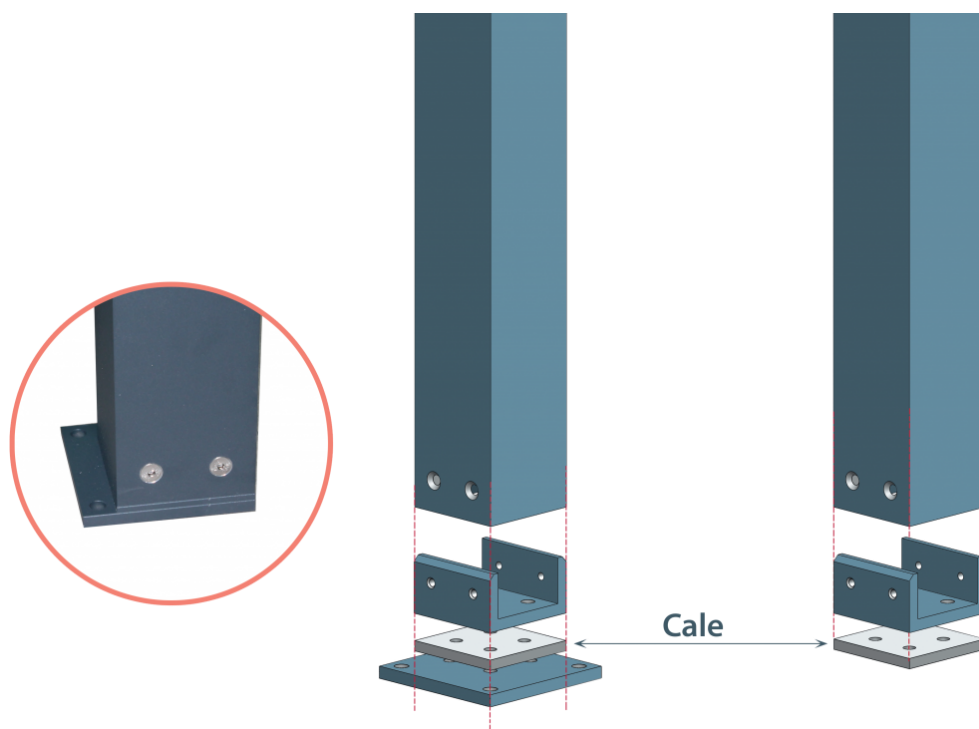

LOT DE 6 CALES - PERGOLA AUTOPORTANTE

CARACTÉRISTIQUES

- Permet de mettre à niveau votre pergola
- Lot de 6 cales : 5 mm
- Lot de 6 cales: 10 mm
- Hauteur de calage max: 30mm
- Pour **pergolas Nouméa et Marbella** uniquement