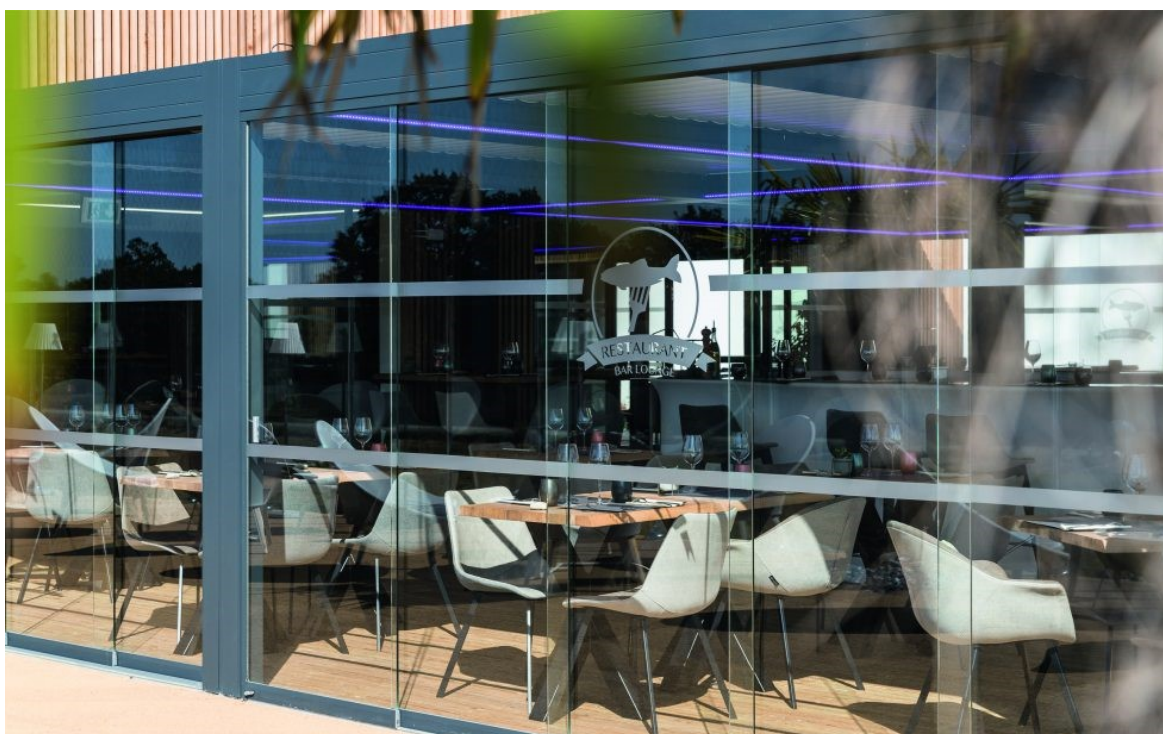

PAROI VITRÉE COULISSANTE

CARACTÉRISTIQUES

- Paroi vitrée uniquement pour la **pergola Panama 3 x 3m**
- 5 panneaux coulissants en verre trempé de 10mm
- Fermeture: avec un loqueteau droit et gauche
- Coulissant entre rails haut et bas.