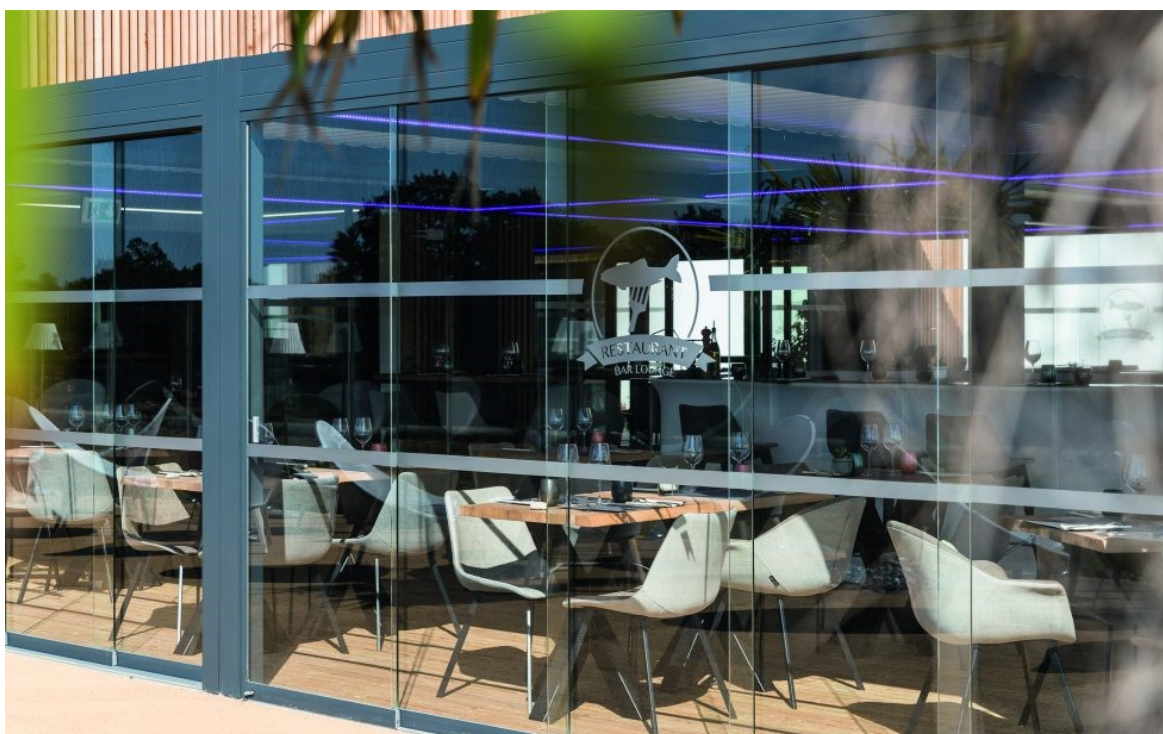

PAROI VITRÉE COULISSANTE

CARACTÉRISTIQUES

- Paroi vitrée uniquement pour la **pergola Panama 3 x 4.05m**
- 5 panneaux coulissants en verre trempé de 10mm
- Fermeture: avec un loqueteau droit et gauche
- Coulissant entre rails haut et bas.