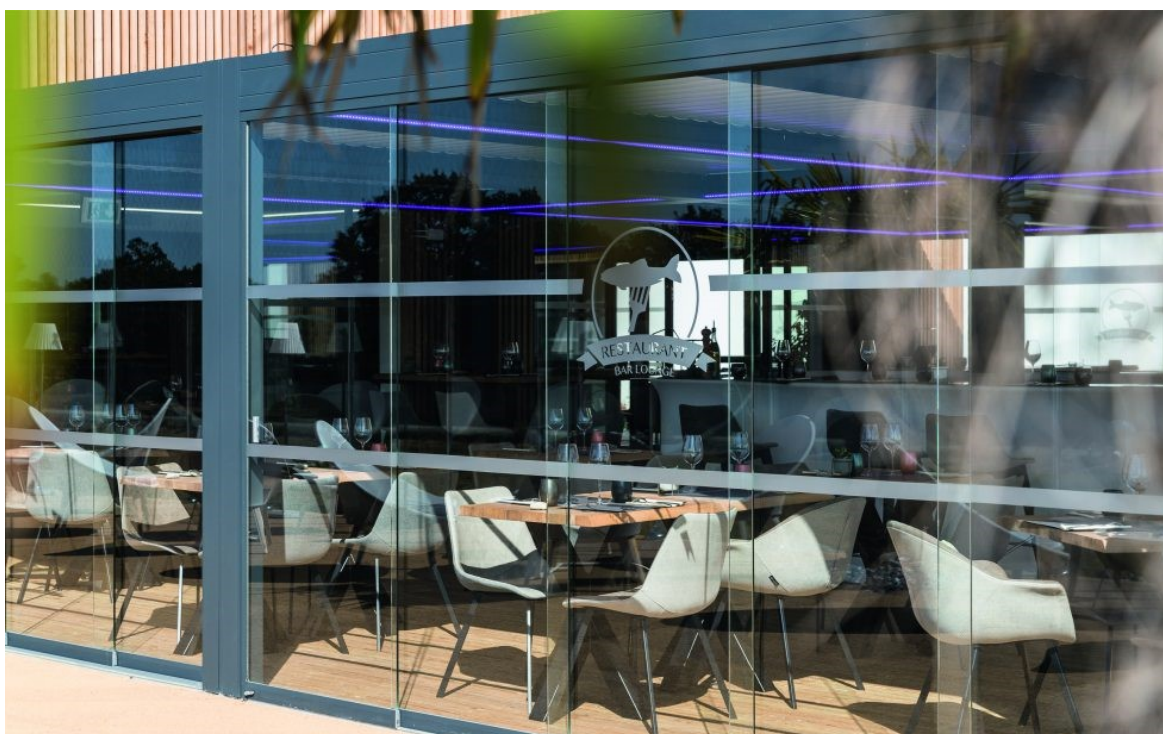

PAROI VITRÉE COULISSANTE

CARACTÉRISTIQUES

- Paroi vitrée uniquement pour la **pergola Panama 3 x 6m**
- 5 panneaux coulissants en verre trempé de 10mm
- Fermeture: avec un loqueteau droit et gauche
- Coulissant entre rails haut et bas.