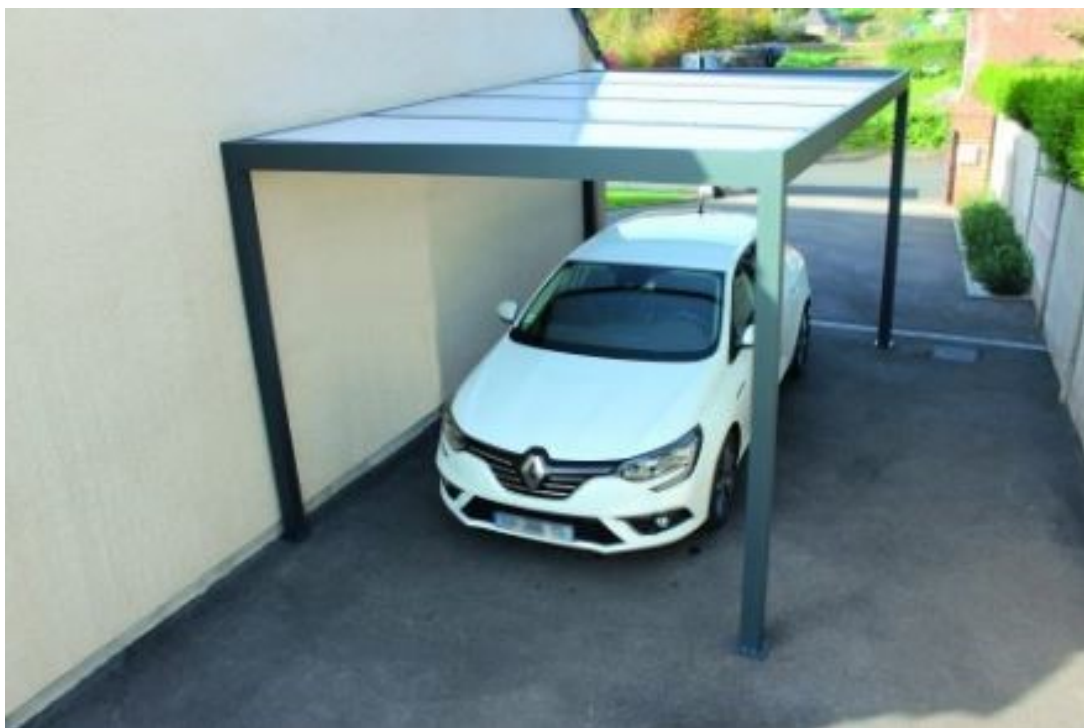

CARPORT C150

CARACTÉRISTIQUES

- Dimensions: 3.08 x 4.92 m / 30.8 x 6.13m / Pas de sur-mesure possible
- Hauteur: 2.51 m
- Dimensions de passage du véhicule: 2.88 x 2.36 m
- Fabrication Française 100% aluminium
- Coloris: Gris sablé 7016 / Blanc mat 9010
- 4 poteaux 100 x 100mm
- Panneaux isolés blanc en aluminium 16mm (toit)
- Gouttières PVC dans les poteaux
- Résiste aux vents forts
- Pas d'options