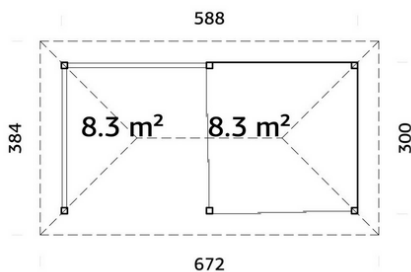

Abri Bianca - 16,6 m² - set 203

CARACTÉRISTIQUES DU PRODUIT

Dimensions : 588x300 cm
Volume : 43,9 m³
Surface au sol : 17,6 m²
Lames de toit : 19 mm
Superficie du toit : 31,5 m²
Pente de toit : 30,0

ACCESSOIRES

28 mm

A: 210 cm
B: 319 cm

NB ! Plancher en option ! 28 mm