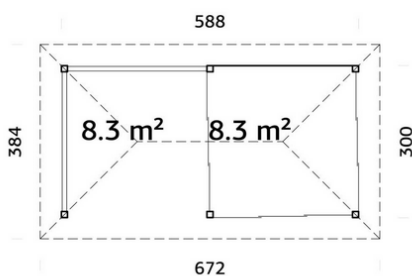

Abri Bianca - 16,6 m² - set 204

CARACTÉRISTIQUES DU PRODUIT

Dimensions : 588x300 cm

Volume : 43,9 m³

Surface au sol : 17,6 m²

Lames de toit : 19 mm

Superficie du toit : 31,5 m²

Pente de toit : 30,0

Bois naturel non-traité

Traitement par bain marron

Traitement par bain blanc translucide

Traitement par bain gris vintage

28 mm

A: 210 cm

B: 319 cm

NB ! Plancher en option ! 28 mm