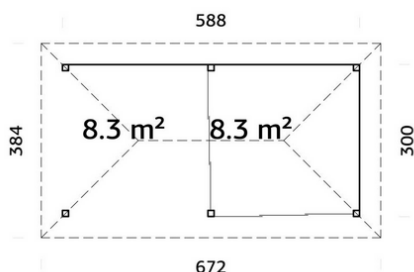

## CARACTÉRISTIQUES DU PRODUIT

Dimensions : 588x300 cm

Volume : 43,9 m<sup>3</sup>

Surface au sol : 17,6 m<sup>2</sup>

Lames de toit : 19 mm

Superficie du toit : 31,5 m<sup>2</sup>

Pente de toit : 30,0

## TRAITEMENTS DISPONIBLES

Bois naturel non-traité

Traitement par bain marron

Traitement par bain blanc translucide

Traitement par bain gris vintage

28 mm

A: 210 cm

B: 319 cm

NB ! Plancher en option ! 28 mm