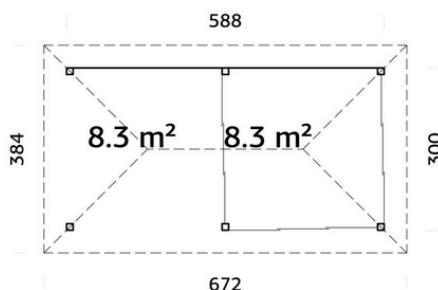

# Abri Bianca - 16,6 m<sup>2</sup> - set 206

## CARACTÉRISTIQUES DU PRODUIT

Dimensions : 588x300 cm  
Volume : 43,9 m<sup>3</sup>  
Surface au sol : 17,6 m<sup>2</sup>  
Lames de toit : 19 mm  
Superficie du toit : 31,5 m<sup>2</sup>  
Pente de toit : 30,0

## TRAITEMENTS DISPONIBLES

-  Bois naturel non-traité
-  Traitement par bain marron
-  Traitement par bain blanc translucide
-  Traitement par bain gris vintage

28 mm

A: 210 cm  
B: 319 cm

NB ! Plancher en option ! 28 mm