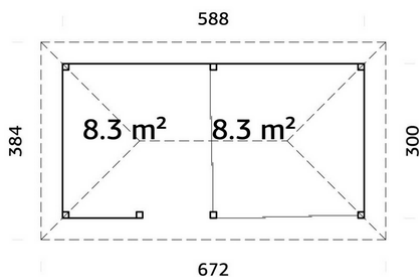

# Abri Bianca - 16,6 m<sup>2</sup> - set 207

## CARACTÉRISTIQUES DU PRODUIT

Dimensions : 588x300 cm

Volume : 43,9 m<sup>3</sup>

Surface au sol : 17,6 m<sup>2</sup>

Lames de toit : 19 mm

Superficie du toit : 31,5 m<sup>2</sup>

Pente de toit : 30,0

## TRAITEMENTS DISPONIBLES

Bois naturel non-traité

Traitement par bain marron

Traitement par bain blanc translucide

Traitement par bain gris vintage

28 mm

A: 210 cm

B: 319 cm

NB ! Plancher en option ! 28 mm