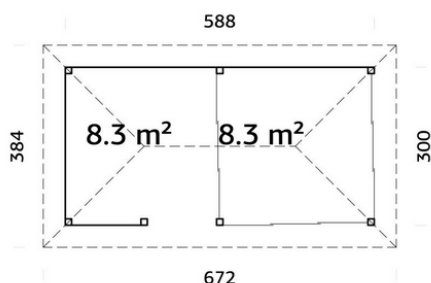

Abri Bianca - 16,6 m² - set 208

CARACTÉRISTIQUES DU PRODUIT

Dimensions : 588x300 cm

Volume : 43,9 m³

Surface au sol : 17,6 m²

Lames de toit : 19 mm

Superficie du toit : 31,5 m²

Pente de toit : 30,0

Bois naturel non-traité

Traitement par bain marron

Traitement par bain blanc
translucide

Traitement par bain gris
vintage

28 mm

A: 210 cm

B: 319 cm

NB ! Plancher en
option ! 28 mm