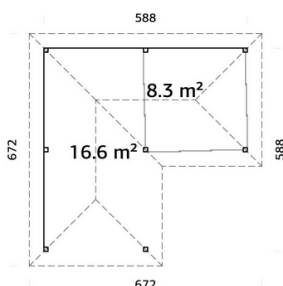

## CARACTÉRISTIQUES DU PRODUIT

Dimensions : 588x588 cm

Volume : 66,0 m<sup>3</sup>

Surface au sol : 26,3 m<sup>2</sup>

Lames de toit : 19 mm

Superficie du toit : 48,0 m<sup>2</sup>

Pente de toit : 30,0

## TRAITEMENTS DISPONIBLES

Bois naturel non-traité

Traitement par bain marron

Traitement par bain blanc  
translucide

Traitement par bain gris  
vintage

28 mm

A: 210 cm

B: 319 cm

NB ! Plancher en  
option ! 28 mm