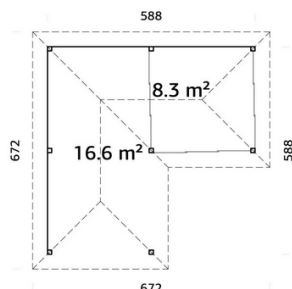

CARACTÉRISTIQUES DU PRODUIT

Dimensions : 588x588 cm

Volume : 66,0 m³

Surface au sol : 26,3 m²

Lames de toit : 19 mm

Superficie du toit : 48,0 m²

Pente de toit : 30,0

ACCESSOIRES

Plancher (extérieur/terrasse), plancher (intérieur), Bianca toit supplémentaire avec deux poteaux, mur plein, panneau vénitien, mur avec volet rabattable, demi-mur d'angle, garde-corps, pignon de toit, porte coulissante Slide, porte coulissante Slide Plus, feutre de toit noir (sous-couche) : 11 rouleaux, shingles : 18 paquets, clous pour shingle et feutre de toit, gouttières.

TRAITEMENTS DISPONIBLES

Bois naturel non-traité

Traitement par bain marron

Traitement par bain blanc translucide

Traitement par bain gris vintage

28 mm

A: 210 cm

B: 319 cm

NB ! Plancher en option ! 28 mm