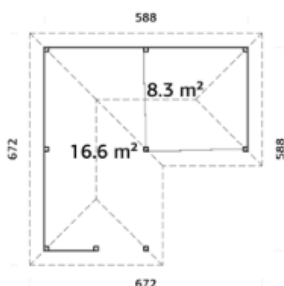

CARACTÉRISTIQUES DU PRODUIT

Dimensions : 588x588 cm

Volume : 66,0 m³

Surface au sol : 26,3 m²

Lames de toit : 19 mm

Superficie du toit : 48,0 m²

Pente de toit : 30,0

ACCESSOIRES

Plancher (extérieur/terrasse), plancher (intérieur), Bianca toit supplémentaire avec deux poteaux, mur plein, panneau vénitien, mur avec volet rabattable, demi-mur d'angle, garde-corps, pignon de toit, porte coulissante Slide, porte coulissante Slide Plus, feutre de toit noir (sous-couche) : 11 rouleaux, shingles : 18 paquets, clous pour shingle et feutre de toit, gouttières.

TRAITEMENTS DISPONIBLES

Bois naturel non-traité

Traitement par bain marron

Traitement par bain blanc translucide

Traitement par bain gris vintage

28 mm

A: 210 cm

B: 319 cm

NB ! Plancher en option ! 28 mm