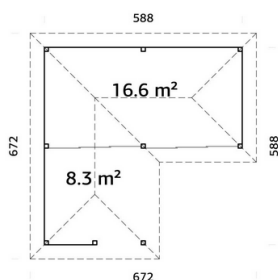

## CARACTÉRISTIQUES DU PRODUIT

Dimensions : 588x588 cm

Volume : 66,0 m<sup>3</sup>

Surface au sol : 26,3 m<sup>2</sup>

Lames de toit : 19 mm

Superficie du toit : 48,0 m<sup>2</sup>

Pente de toit : 30,0

## TRAITEMENTS DISPONIBLES

Bois naturel non-traité

Traitement par bain marron

Traitement par bain blanc  
translucide

Traitement par bain gris  
vintage

28 mm

A: 210 cm

B: 319 cm

NB ! Plancher en  
option ! 28 mm