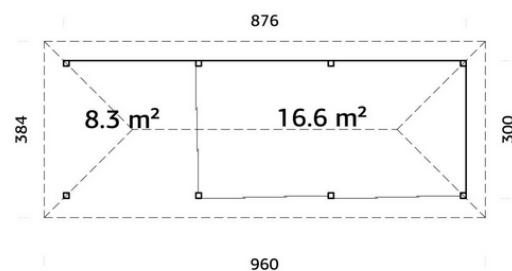

CARACTÉRISTIQUES DU PRODUIT

Dimensions : 588x588 cm

Volume : 66,0 m³

Surface au sol : 26,3 m²

Lames de toit : 19 mm

Superficie du toit : 48,0 m²

Pente de toit : 30,0

ACCESSOIRES

TRAITEMENTS DISPONIBLES

Bois naturel non-traité

Traitement par bain marron

Traitement par bain blanc
translucide

Traitement par bain gris
vintage

28 mm

A: 210 cm
B: 319 cm

NB ! Plancher en
option ! 28 mm