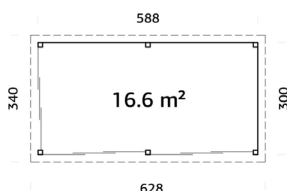

Abri Lenna - 16,6 m² - set 402 slide

CARACTÉRISTIQUES DU PRODUIT

Dimensions : 588x300 cm

Volume : 36,3 m³

Surface au sol : 17,6 m²

Lames de toit : 19 mm

Superficie du toit : 21,4 m²

Pente de toit : 3,0°

TRAITEMENTS DISPONIBLES

-  Bois naturel non-traité
-  Traitement par bain marron
-  Traitement par bain blanc translucide
-  Traitement par bain gris vintage

120x120 mm

A: 210 cm
B: 245 cm

NB ! Plancher en option ! 28 mm